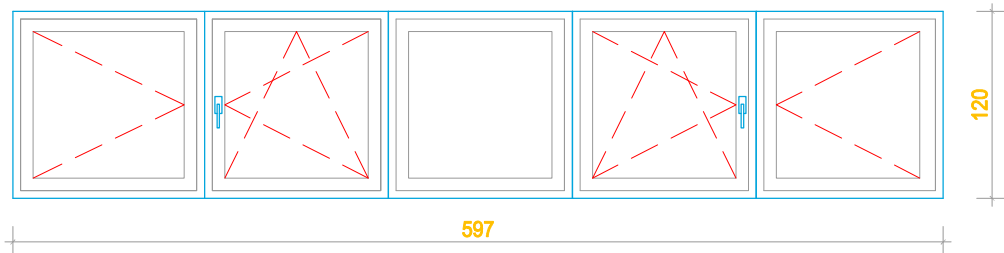

POZ. 6

Profil: PVC
Staklo: dvostruko IZO + Low-e

Komada: 1

TLOCRT

POGLED

| | | |
|---|--|---------------------|
| PLAN - PROJEKT d.o.o. za projektiranje, građenje nadzor, poslovanje nekretninama i usluge Ulica Hahlić 27, 51 000 Rijeka, Hrvatska T +385 (0)51 267 115 F +385 (0)51 267 042 E planprojektkbm@gmail.com | | |
| Investitor: OP INA AVLE AVLE 206 51219 AVLE | Gra evina: DJE JI VRTI - " AVLI " | |
| Projektant: Krešimir Persen dipl.ing.gra . | Sadržaj nacрта: HEMA NOVE VANJSKE STOLARIJE | |
| Vrsta projekta: GLAVNI PROJEKT | Mjerilo: 1: 25 | |
| | Broj projekta: 10-16EO | List: 7-6 |
| | Datum: 05. 2016. | |