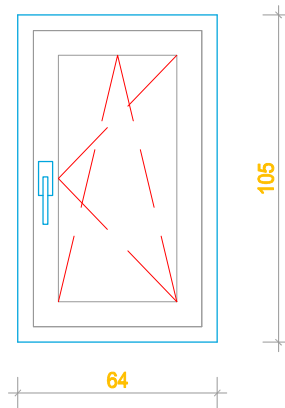

POZ. 5

Profil: PVC
Staklo: dvostruko IZO + Low-e

Komada: 1

TLOCRT

POGLED

PLAN - PROJEKT d.o.o. za projektiranje, građenje nadzor, poslovanje nekretninama i usluge Ulica Hahlić 27, 51 000 Rijeka, Hrvatska T +385 (0)51 267 115 F +385 (0)51 267 042 E planprojektkbm@gmail.com		
Investitor: OP INA AVLE AVLE 206 51219 AVLE	Gra evina: DJE JI VRTI - " AVLI "	
Projektant: Krešimir Persen dipl.ing.gra .	Sadržaj nacрта: HEMA NOVE VANJSKE STOLARIJE	
Vrsta projekta: GLAVNI PROJEKT	Mjerilo: 1: 25	
	Broj projekta: 10-16EO	List: 7-5
	Datum: 05. 2016.	