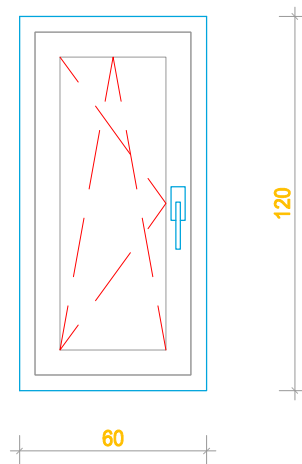

POZ. 3

Profil: PVC  
Staklo: dvostruko IZO + Low-e

Komada: 2

TLOCRT

POGLED

<b>PLAN - PROJEKT</b> d.o.o. za projektiranje, građenje nadzor, poslovanje nekretninama i usluge Ulica Hahlić 27, 51 000 Rijeka, Hrvatska T +385 (0)51 267 115 F +385 (0)51 267 042 E planprojektkbm@gmail.com		
<b>Investitor:</b> OP INA AVLE AVLE 206 51219 AVLE	<b>Gra evina:</b> DJE JI VRTI - " AVLI "	
<b>Projektant:</b> Krešimir Persen dipl.ing.gra .	<b>Sadržaj nacрта:</b> HEMA NOVE VANJSKE STOLARIJE	
<b>Vrsta projekta:</b> GLAVNI PROJEKT	<b>Mjerilo:</b> 1: 25	
	<b>Broj projekta:</b> 10-16EO	<b>List:</b> 7-3
	<b>Datum:</b> 05. 2016.	